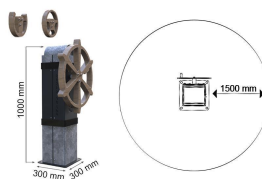

Artikuls: 90006CC

Produkta nosaukums: Kinētiskā stūre - mašīnas (maināms dizains)

FIXMAN

Apraksts:

Choose RAL color. Most common RAL available. Wheel wood with clear coating.
Griežot kinētisko stūri rodas enerģija, kas darbina skaņas mehānismu un izdveš dažādas tematiskas skaņas.

Izmēri:

300x300mm, H1000mm

Vecuma grupa:

3+

Produkta sērija:

Interaktīvās rotaļas

Ražotājs:

Playnetic BV Zutphen