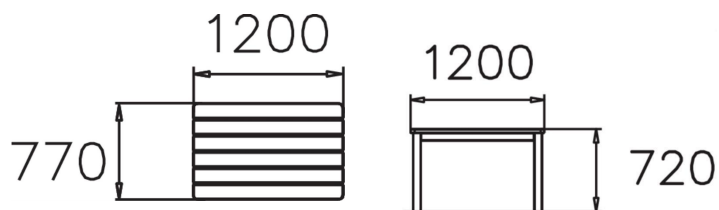

Artikuls: NF2431S

Produkta nosaukums: MELBA galds, lakota priede, krāsu izvēles iespēja

FIXMAN

Apraksts:

Izmēri:

Vecuma grupa:

Produkta sērija:

Mazās arhitektūras formas