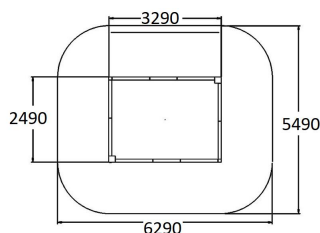

Artikuls: 137404M

Produkta nosaukums: Smilšu kaste

FIXMAN

Apraksts:

Izmēri:

3290 x 2490 x 310mm

Vecuma grupa:

1+

Produkta sērija:

Finno

Ražotājs:

Lappset

Tehniskais apraksts:

Taisnstūrveida smilšu kastes konstrukcija ar platformām sēdēšanai; Smilšu kaste ierokama zemē bez betonēšanas. Iekārta paredzēta uzstādīšanai brīvdabas apstākļos.